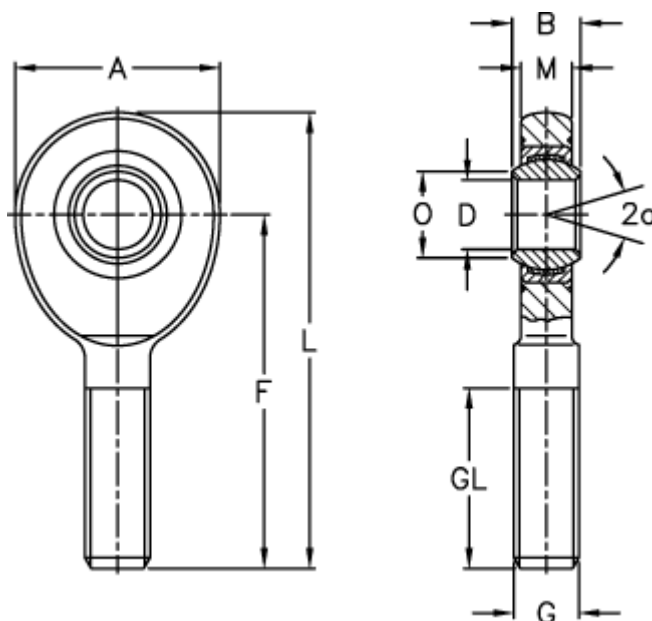

Varenummer: 03489040

Beskrivelse: Fluro Ledhoved EAL 40D-NIRO

## Mål

A	= 92	L	= 196
a (grader)	= 7	M	= 23
B	= 28	O	= 45
D	= 40	Statisk træk kN	= 135
Dynamisk træk kN	= 190	Vægt	= 1800
F	= 150		
g	= M39x3		
GL	= 86		